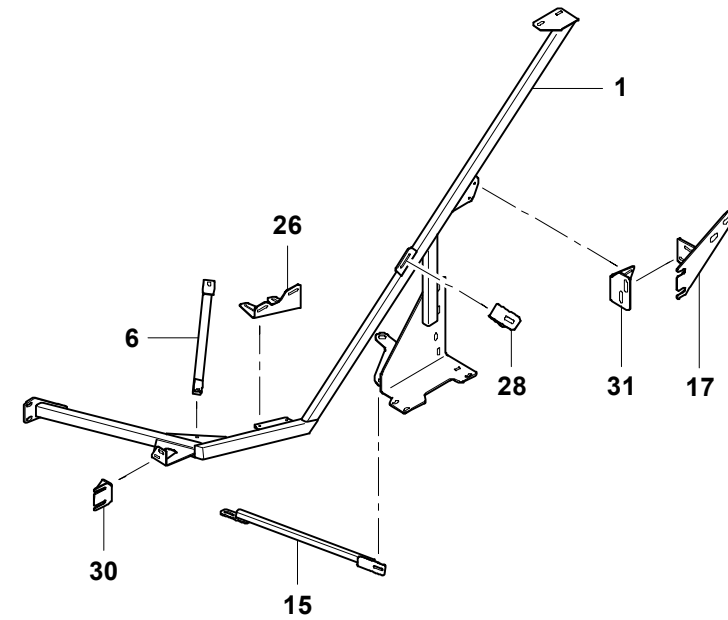

GROVE

RAHMEN FUER KUNSTSTOFFTEILE 2,75 M
 FRAME FOR PLASTIC PARTS 2,75 M

BILDТАFEL
 PICTORIAL DISPLAY

GMK 5130
BE 505
G 871

03.12

3133281-ETL C

1/2

GROVE

RAHMEN FUER KUNSTSTOFFTEILE 2,75 M
 FRAME FOR PLASTIC PARTS 2,75 M

BILDТАFЕL
 PICTORIAL DISPLAY

GMK 5130
BE 505
G 871

03.12

3133281-ETL C

2/2