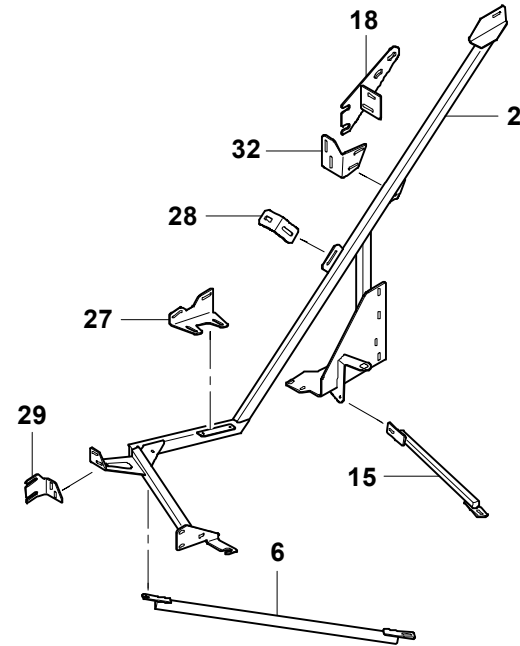

GROVE

RAHMEN FUER KUNSTSTOFFTEILE 2,75 M
 FRAME FOR PLASTIC PARTS 2,75 M

BILDТАFEL
 PICTORIAL DISPLAY

GMK 5130
BE 505
G 871

03.12

3133281-ETL C

1/2

GROVE

RAHMEN FUER KUNSTSTOFFTEILE 2,75 M
 FRAME FOR PLASTIC PARTS 2,75 M

BILDТАFЕL
 PICTORIAL DISPLAY

GMK 5130
BE 505
G 871

03.12

3133281-ETL C

2/2